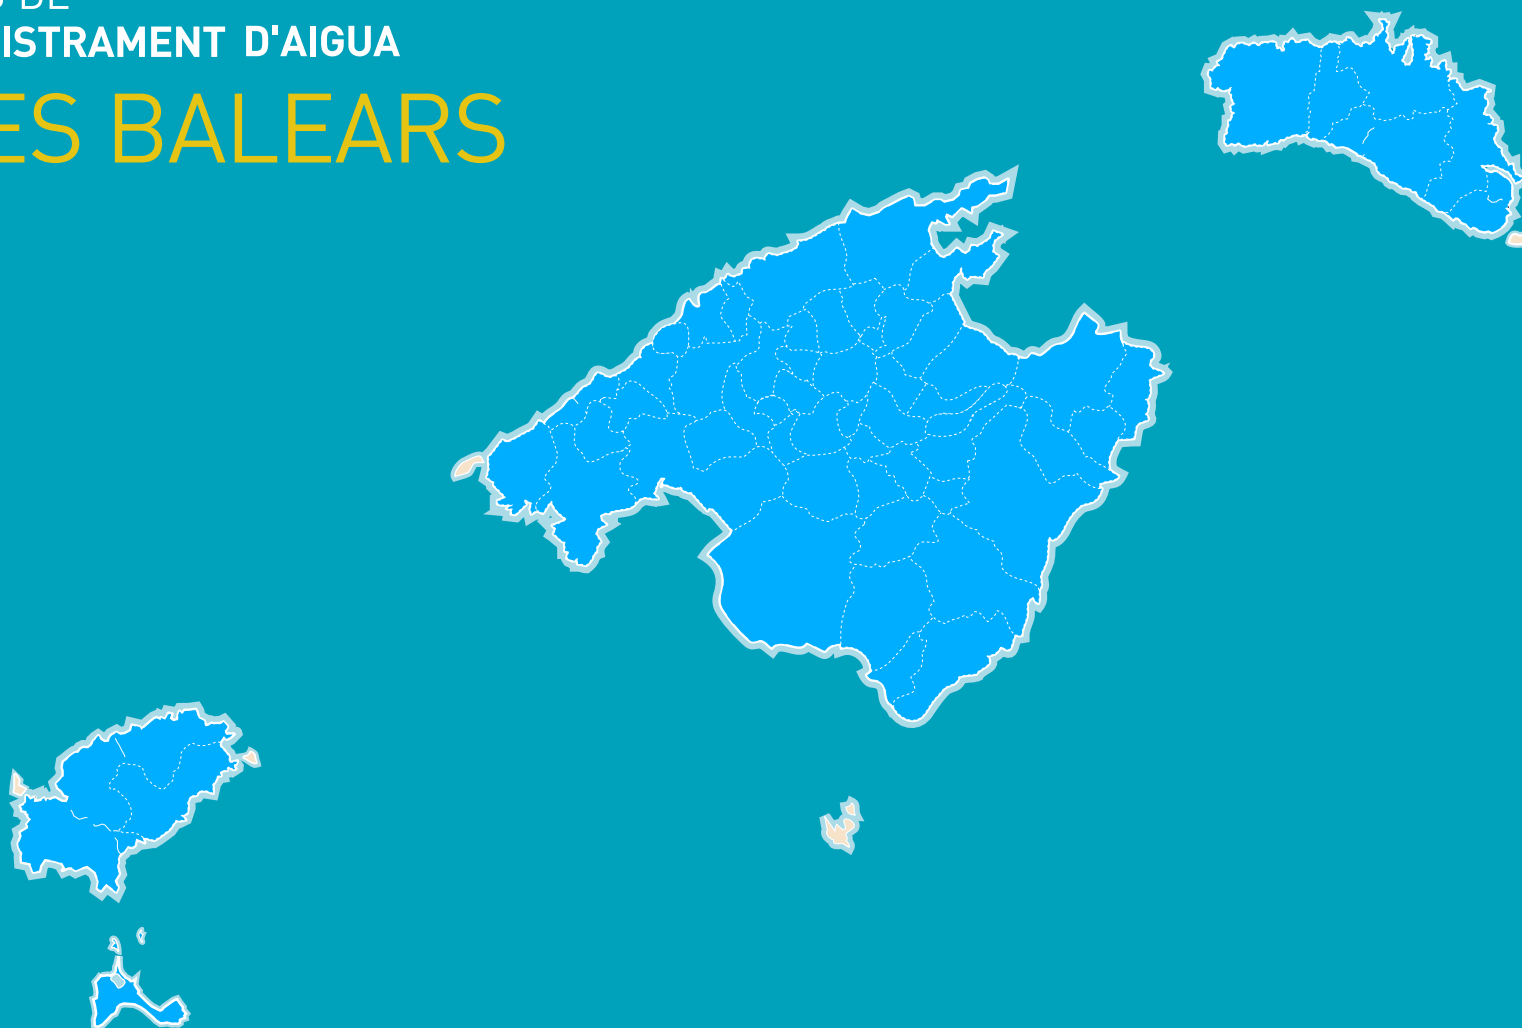

SERVEIS DE
SUBMINISTRAMENT D'AIGUA

ILLES BALEARS

**Govern
de les Illes Balears**

Vicepresidència Econòmica,
de Promoció Empresarial i d'Ocupació

MAIG 2012

Font: Direcció General de Comerç i Empresa
Comissió de Preus de les Illes Balears

Disseny: Institut d'Innovació Empresarial de les Illes Balears