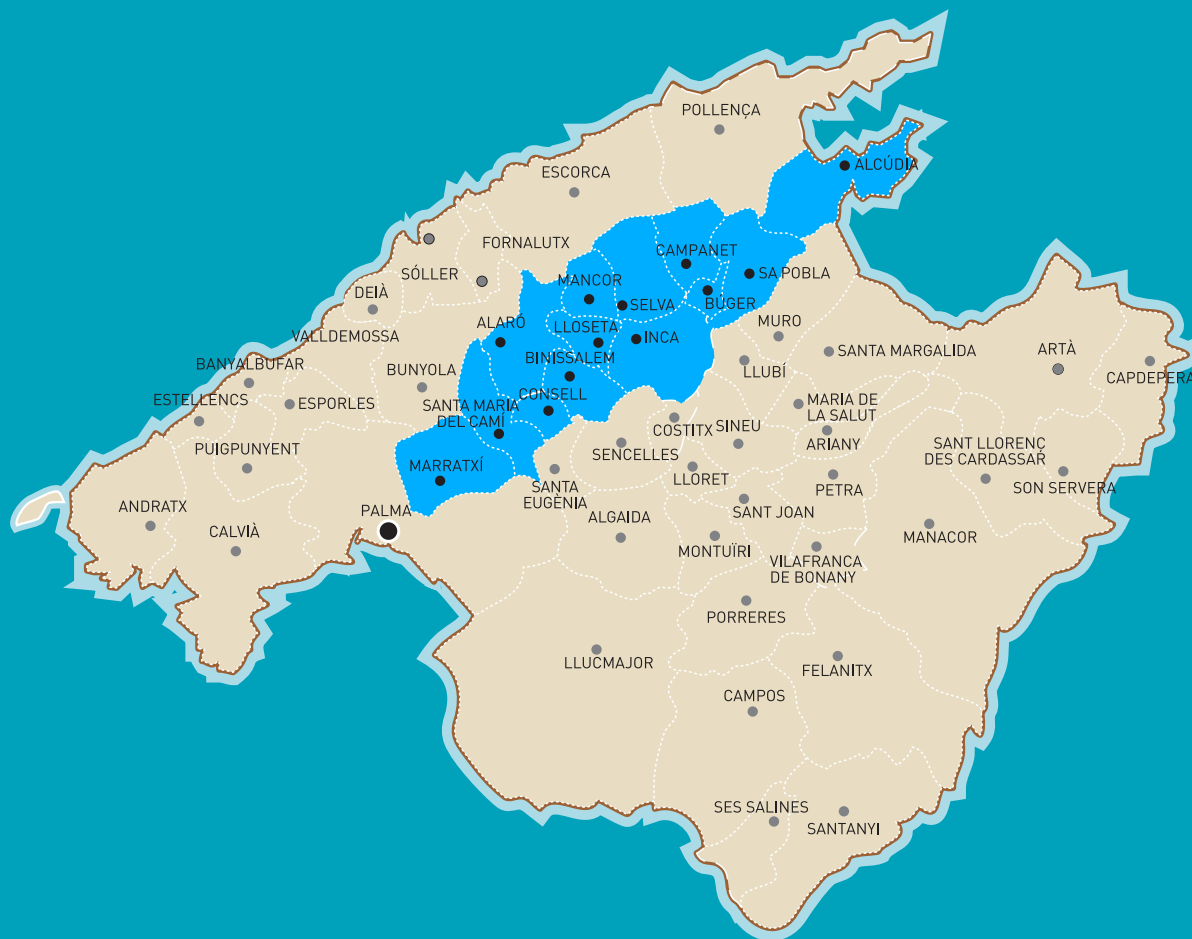

MUNICIPI	LOCALITAT	EMPRESA SUBMINISTRADORA
----------	-----------	-------------------------

ALARÓ	Nucli urbà	SOCIEDAD REGIONAL DE ABASTECIMIENTO DE AGUAS, SA (SOREA)
ALCÚDIA	Urbanització Lago Esperanza	FUENTE DE SON SAN JUAN, SA (FUSOSA)
ALCÚDIA	Nucli i zones d'Alcúdia	AGUAS CANALIZADAS DE ALCÚDIA, SA (ACASA)
BINISALEM		
BÚGER	Nucli urbà	MUNICIPAL
CAMPANET	Nucli urbà	MUNICIPAL
CONSELL	Nucli urbà	MUNICIPAL
INCA	Nucli urbà	MUNICIPAL
LLOSETA	Nucli urbà	LIMPIEZA Y AGUAS DE LLOSETA, SA
MANCOR DE LA VALL	Nucli urbà	MUNICIPAL
MARRATXÍ	Districte primer	AGUAS TÉRMINO DE MARRATXÍ, SA
MARRATXÍ	Districte segon	MUNICIPAL
SA POBLA	Nucli urbà	MUNICIPAL
SANTA MARIA DEL CAMÍ	Nucli urbà	MUNICIPAL
SELVA	Nuclis de Selva, Caimari, Moscarí i Biniamar	AIGÜES DEL MUNICIPI DE SELVA, SL

SANTA EULÀLIA DEL RIU	Nucli urbà	AJUNTAMENT / (AQUALIA, G.I.A)
SANTA EULÀLIA DEL RIU	Es Ters i Can Ramon de Baix	ANTONIO RIERA CLAPÉS
SANTA EULÀLIA DEL RIU	Puig d'en Vall's, Can Rafalet	AGUAS DEL TORRENTE DES FORNÀS, SA
SANTA EULÀLIA DEL RIU	Urbanització Siesta	SIETUR,SL
SANTA EULÀLIA DEL RIU	Sant Carles i Es Canar (M. Torres)	EXPLOTACIONES SERVI ROTA SL
SANTA EULÀLIA DEL RIU	Es Canar (abans ca Vicenç Marí)	AGUAS COSMI, SL
SANTA EULÀLIA DEL RIU	Santa Gertrudis	ARTEA, SA
SANTA EULÀLIA DEL RIU	Urbanització La Joya	
SANTA EULÀLIA DEL RIU	Jesús	SUMINISTROS DE AGUA DE JESÚS, SL