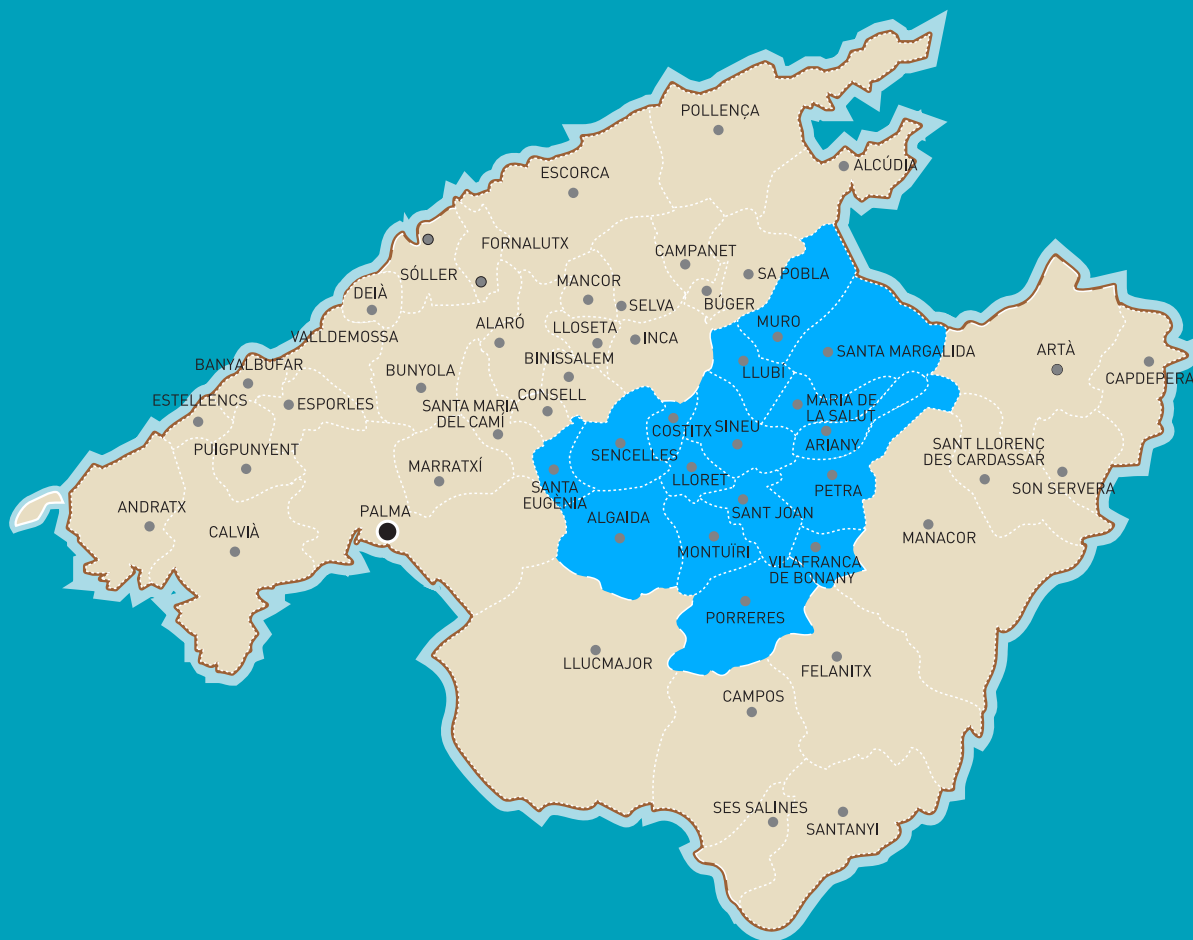

SERVEIS DE SUBMINISTRAMENT
D'AIGUA DE MALLORCA (PER COMARQUES)

MUNICIPI	LOCALITAT	EMPRESA SUBMINISTRADORA
ALGAIDA	Nucli urbà, Pina i Randa (*)	SOCIEDAD REGIONAL DE ABASTECIMIENTO DE AGUAS, SA (SOREA)
ARIANY	Nucli urbà (*)	SOCIEDAD REGIONAL DE ABASTECIMIENTO DE AGUAS, SA (SOREA)
COSTITX	Nucli urbà (*)	SOCIEDAD REGIONAL DE ABASTECIMIENTO DE AGUAS, SA (SOREA)
LLÖRET DE VISTALEGRE	Nucli urbà (*)	SOCIEDAD REGIONAL DE ABASTECIMIENTO DE AGUAS, SA (SOREA)
LLUBÍ	Nucli urbà (*)	SOCIEDAD REGIONAL DE ABASTECIMIENTO DE AGUAS, SA (SOREA)
MARIA DE LA SALUT	Nucli urbà (*)	SOCIEDAD REGIONAL DE ABASTECIMIENTO DE AGUAS, SA (SOREA)
MONTUÏRI	Nucli urbà (*)	SOCIEDAD REGIONAL DE ABASTECIMIENTO DE AGUAS, SA (SOREA)
MURO	Nucli urbà	MUNICIPAL
MURO	Zona costanera	FUENTE DE SON SAN JUAN, SA (FUSOSA)
PETRA	Nucli urbà	MUNICIPAL
PORRERES	Nucli urbà (*)	SOCIEDAD REGIONAL DE ABASTECIMIENTO DE AGUAS, SA (SOREA)
SANT JOAN	Nucli urbà	MUNICIPAL
SANTA EUGÈNIA	Nucli urbà (*)	SOCIEDAD REGIONAL DE ABASTECIMIENTO DE AGUAS, SA (SOREA)
SANTA MARGALIDA	Can Picafort	AIGÜES CAN PICAFORT, SL
SENCELLES	Sencelles, Biniati	AIGÜES SON COMPANYY
SINEU	Nucli urbà (*)	SOCIEDAD REGIONAL DE ABASTECIMIENTO DE AGUAS, SA (SOREA)
VILAFRANCA DE BONANY	Nucli urbà (*)	SOCIEDAD REGIONAL DE ABASTECIMIENTO DE AGUAS, SA (SOREA)

Nota: Les localitats assenyalades (*) estan integrades en el Consorci d'Aigües del Pla de Mallorca

**Govern
de les Illes Balears**

Vicepresidència Econòmica,
de Promoció Empresarial i d'Ocupació