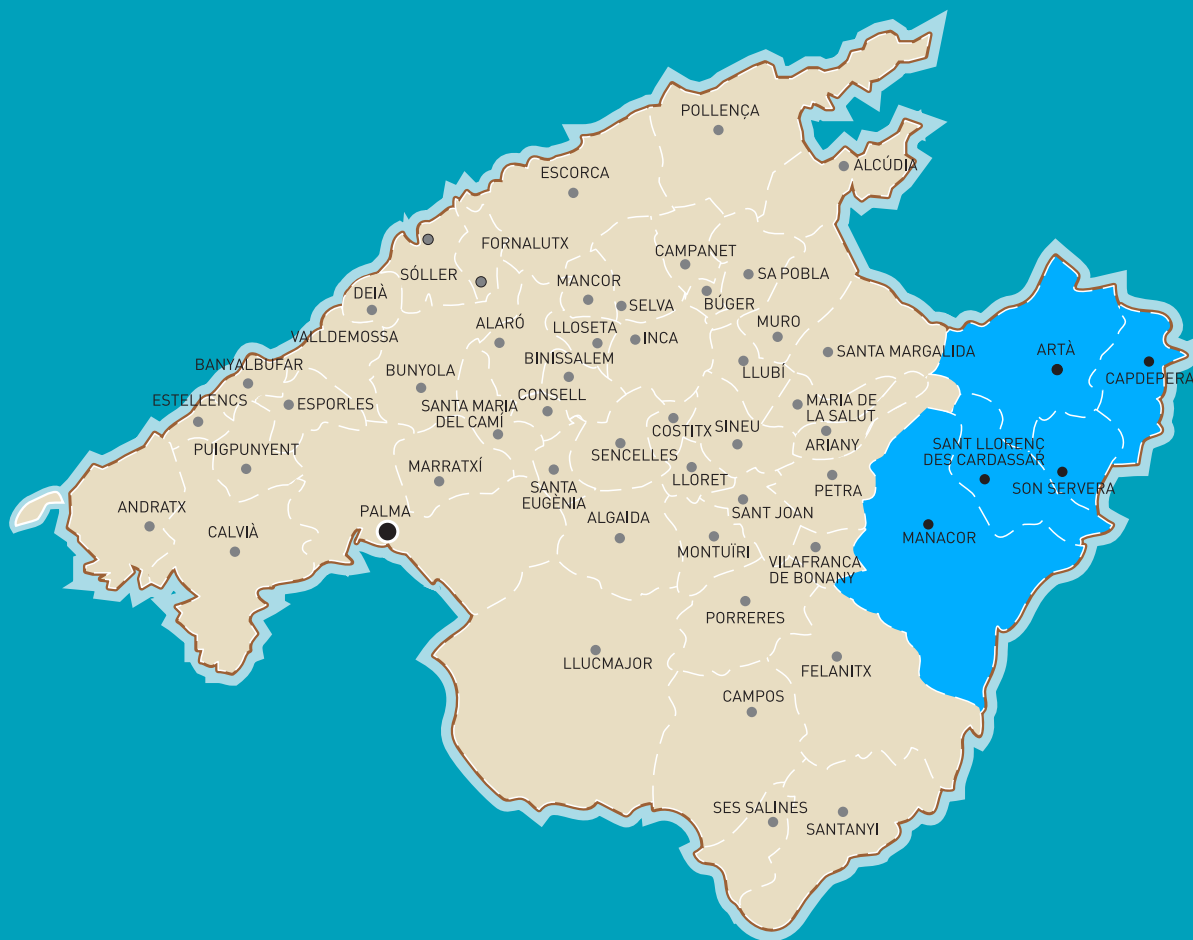

**SERVEIS DE SUBMINISTRAMENT
D'AIGUA DE MALLORCA (PER COMARQUES)**

MUNICIPI	LOCALITAT	EMPRESA SUBMINISTRADORA
ARTÀ	Nucli urbà	MUNICIPAL
CAPDEPERA	Cala Mesquida	EXPLOTACIONS TURÍSTIQUES DE LES ILLES, SL I PUNTA ANCIOLA, SL
CAPDEPERA	Na Taconera i es Marisc	DISTRIBUCIONES NA TACONERA, CB
CAPDEPERA	Urbanitzacions Torre de Canyamel i Costa de Canyamel	AGUAS DE CANYAMEL, SL
CAPDEPERA	Capdepera i Cala Rajada	AIGÜES CAPDEPERA, SA
CAPDEPERA	Cala Provençals	CALA PROVENÇALS, SA
CAPDEPERA	Cala Lliteres	INMOBILIARIA PORTOCRISTO, SA
MANACOR	Nucli urbà	AGUAS MANACOR, SA
MANACOR	Cala Murada	ASOCIACIÓN DE PROPIETARIOS Y VECINOS AGUA CALA MURADA
MANACOR	Portocristo, Cala Morlanda i S'Illot	AGUAS SON TOVELL, SA
SANT LLORENÇ DES CARDASSÀR	Nucli de Sant Llorenç, Son Carrió, Polígons 25, 25A i 26 de sa Coma i complex Buguenvil·lia	AIGÜES SANT LLORENÇ, SA
SANT LLORENÇ DES CARDASSÀR	Zones costaneres de Sant Llorenç	AGUAS DE SON SARD, SA
SON SERVERA	Nucli urbà	MUNICIPAL
SON SERVERA	Cala Bona, Cala Millor i Platja del Moro	AGUAS DE SON SARD, SA
SON SERVERA	Costa dels Pins	AGUAS SON JORDI, SA
SON SERVERA	Port Verd	PORT VERD, SA