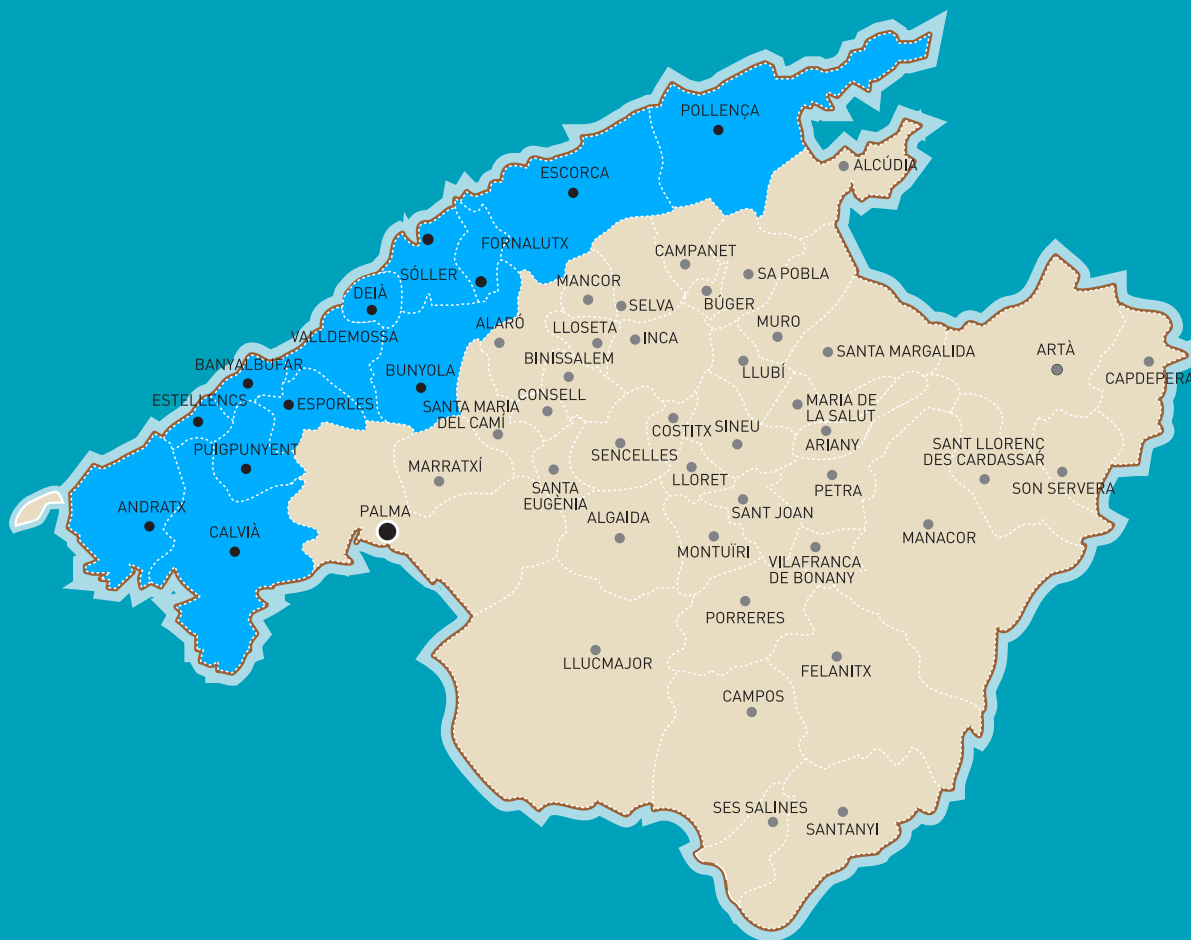

SERVEIS DE SUBMINISTRAMENT
D'AIGUA DE MALLORCA (PER COMARQUES)

MUNICIPI LOCALITAT EMPRESA SUBMINISTRADORA

ANDRATX	Nucli urbà	GESBA, GESTIÓN DE SERVICIOS URBANOS DE BALEARES
BANYALBUFAR	Nucli urbà	
BUNYOLA	Palmanyola	JOSÉ COLL
BUNYOLA	Nucli urbà	
CALVIÀ	Calvià-Capdellà; Cas Català-Costa d'en Blanes; Palmanova-Magaluf	CALVIÀ 2000, SA
CALVIÀ	Peguera	COMPAÑIA DE AGUAS PEGUERA, SL
CALVIÀ	Santa Ponça	AGUAS TÉRMINO DE CALVIÀ, SA (ATERCA)
DEIÀ	Nucli urbà	GESBA, GESTIÓN DE SERVICIOS URBANOS DE BALEARES
ESCORÇA		
ESPORLES	Nucli urbà	MUNICIPAL
ESTELLENCES	Nucli urbà	
FORNALUTX	Fornalutx	MUNICIPAL
POLLENÇA	Nucli de Pollença i es Port	MUNICIPAL
POLLENÇA	Urbanització Bòcquer	FRANCISCO CAPLLONCH MITEAU
POLLENÇA	Cala Sant Vicenç	(AGUAS CALA CARBÓ, SL)
PUGPUNYENT	Nucli urbà	MUNICIPAL
SÓLLER	Nucli urbà de Sóller i es Port	GESTIÓN INTEGRAL DEL AGUA, SA (AQUALIA G.I.A.)
VALLEMOSSA	Nucli urbà	MUNICIPAL

**Govern
de les Illes Balears**

Vícepresidència Econòmica,
de Promoció Empresarial i d'Ocupació